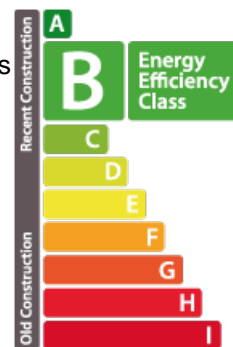

CARACTERÍSTICAS

Número de peças : -
Número de quarto(s) : -
Área : -
Nb de banheiro : -
Cozinha equipada : Non

PASSAPORTE ENERGÉTICO

Classe de desempenho energético

Classe de isolamento térmico

B

Classe de emissão de CO2