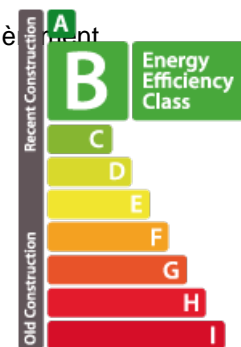

CARACTÉRISTIQUES

Nombre de pièces : -
Nb. de chambre(s) : -
Surface : -
Nb. de sdb : -
Cuisine équipée : Non

PASSEPORT ÉNERGÉTIQUE

Classe de performance énergétique

Classe d'isolation thermique

B

Classe d'émissions de CO2